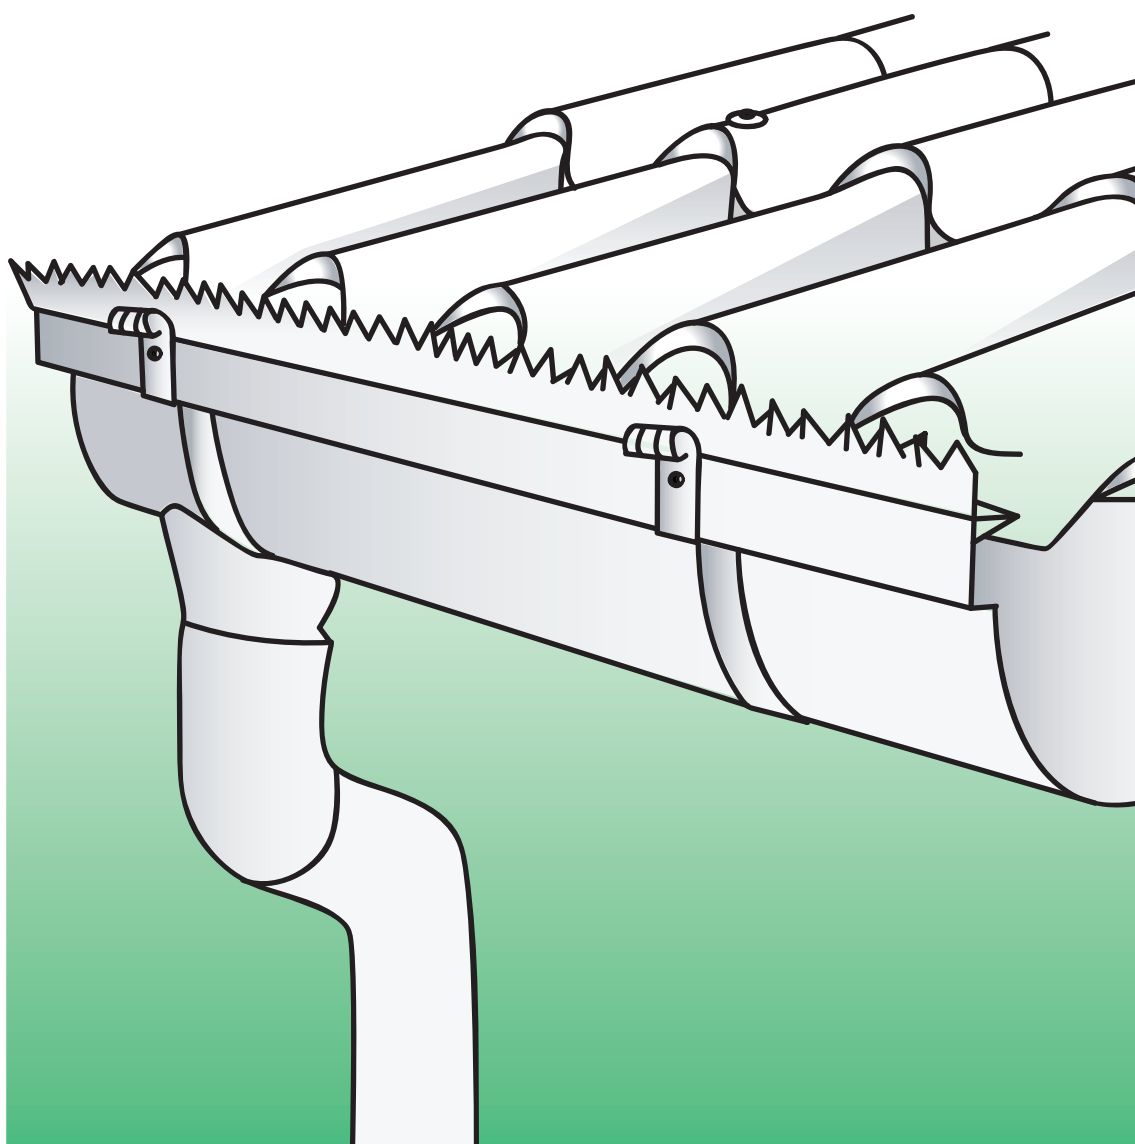

COMIGNOLI SFIATI E CONVERSE CAMINO

LATTONERIA

COPERTURE
INDUSTRIALI

CANALIZZAZIONI

AMIANTO

MAGAZZINO

DEGANO

GRONDAIE-LAVORAZIONE LAMIERE E METALLI

Converse regolabili per camini ideali per copertura a coppo

materiale	misure
rame 2°	350/550 H 800 NP
rame 3°	550/950 H 1000 NP
T.M. 2°	
T.M. 3°	

Converse universali ideali per qualsiasi tipo di copertura

dimensioni convesa	dimensioni comignolo
500 x 500	diam. 60
	diam. 80
	diam. 100
	diam. 120
	diam. 140
	diam. 160
	diam. 200
	diam. 250

comignoli, sfiati e convese camino

Conversa circolare universale in rame 6/10 e piombo 12/10, completa di corona

misure

Adattabile a qualsiasi tipo di coperutra

diam. 140

diam. 160

diam. 180

diam. 200

diam. 240

diam. 270