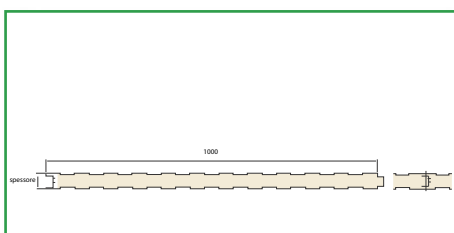

Pannello parete ISOBOX

spessore	materiale/colore	Sp. Mat
30	acciaio-acciaio B.G.-B.G.	5/10-4/10
40	acciaio-acciaio B.G.-B.G.	5/10-4/10
50	acciaio-acciaio B.G.-B.G.	6/10-4/10