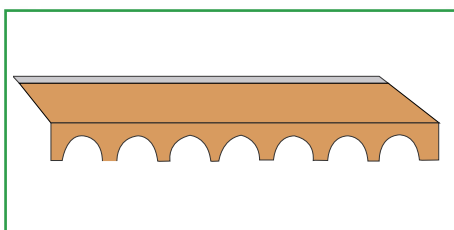

Piega dentellata per colmo

materiale/colore		Sp. Mat
acciaio	rosso coppo	6/10