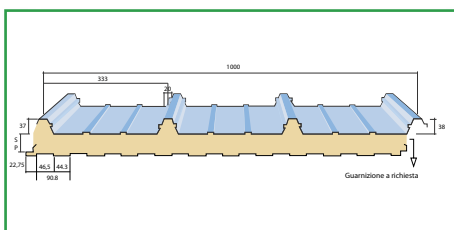

Pannello copertura Eurocrepe 4 greche

spessore	materiale/colore	Sp. Mat
30	acciaio-acciaio B.G.-B.G.	4/10-4/10
30	acciaio-acciaio B.G.-B.G.	4/10-4/10
40	acciaio-acciaio B.G.-B.G.	4/10-4/10
40	acciaio-acciaio B.G.-B.G.	4/10-4/10
40	acciaio-acciaio B.G.-B.G.	4/10-4/10
50	acciaio-acciaio B.G.-B.G.	4/10-4/10
60	acciaio-acciaio B.G.-B.G.	4/10-4/10