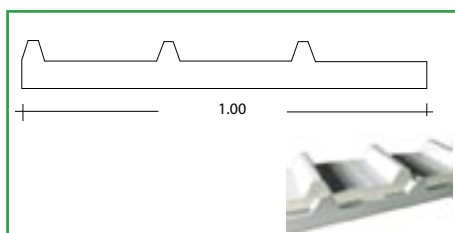

Silhouette di chiusura per pannelli Eurocopre

spessore	materiale/colore	Sp. Mat
40	acciaio T.M.	6/10
40	acciaio B.G.	6/10
30	acciaio T.M.	6/10
30	acciaio B.G.	6/10