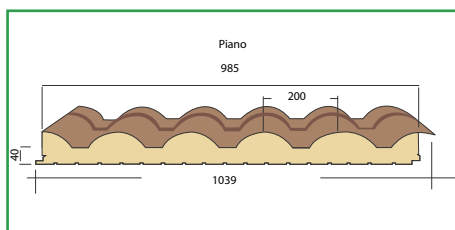

Pannello finto coppo piano a misura

spessore	materiale/colore	Sp. Mat
40	acciaio/acciaio rosso coppo	5/10-4/10