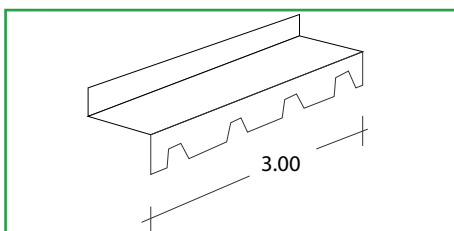

Scossalina centellata per Eurocrepe

materiale/colore	Sp. Mat
acciaio T.M.	6/10
acciaio B.G.	6/10