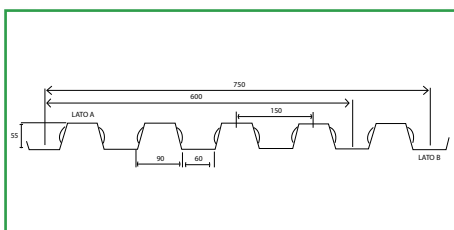

Lamiera autoportante per solai collaborante LG55/600

materiale/colore	Sp. Mat
acciaio B.G.	8/10