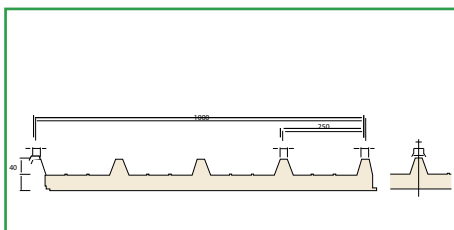

Pannello copertura ISOCOP 5 greche

spessore	materiale/colore	Sp. Mat
40	acciaio-acciaio B.G.-B.G.	5/10-4/10
40	acciaio-acciaio T.M.-B.G.	5/10-4/10
40	alluminio-acciaio B.G.-B.G.	6/10-4/10
40	alluminio-acciaio T.M.-B.G.	6/10-4/10