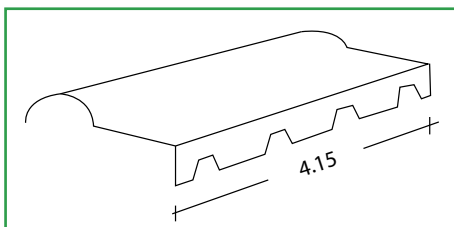

Colmo dentellato LG40/1000

materiale/colore	Sp. Mat
acciaio T.M.	6/10
acciaio B.G.	6/10