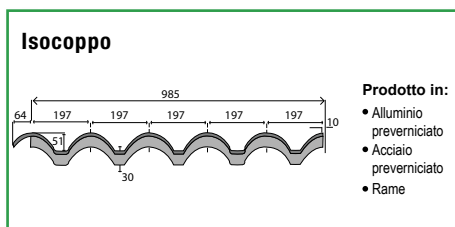

Pannello finto coppo

da	materiale/colore	Sp. Mat
2230	acciaio/alluminio rosso coppo	5/10
2580	acciaio/alluminio rosso coppo	5/10
3280	acciaio/alluminio rosso coppo	5/10
3980	acciaio/alluminio rosso coppo	5/10