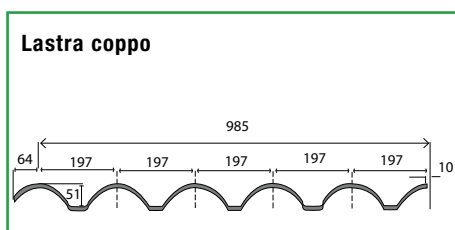

Finto coppo Alubel in lastre da 2300

da	materiale/colore	Sp. Mat
2300	acciaio rosso coppo	5/10
3000	acciaio rosso coppo	5/10
4050	acciaio rosso coppo	5/10