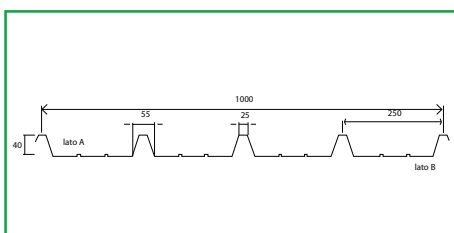

### Lamiera grecata profilata di copertura LG40/1000 5 greche

materiale/colore	Sp. Mat
acciaio B.G.	6/10
acciaio T.M.	6/10
acciaio zincato	5/10