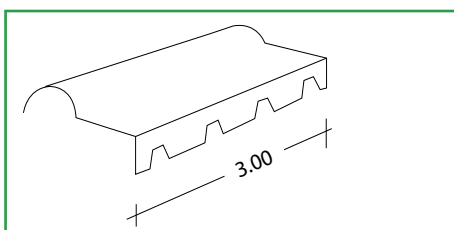

Colmo dentellato per Eurocrepe

materiale/colore	Sp. Mat
acciaio T.M.	6/10
acciaio B.G.	6/10