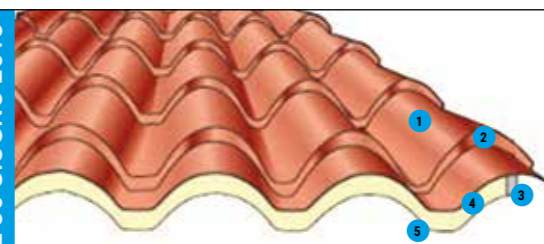

“TEK” COIBENTATO

IsoCoppo **alubel**

Altre misure disponibili:
H.223 cm, H.258 cm, H.328 cm, H.398 cm, H.503 cm, H.608 cm

1. strato protettivo in poliestere color Rosso Coppo;
2. lastra metallica superiore;
3. nastro sigillante elastico;
4. strato coibente di 15 mm in poliuretano espanso densità 60 kg/m³;
5. supporto inferiore in alluminio gofrato.

SCONTO
-36%

~~75,53~~
Euro/mq²
48,33

IVA INCLUSA
Misure: L.103 H.223 cm / Spessore: 15 mm