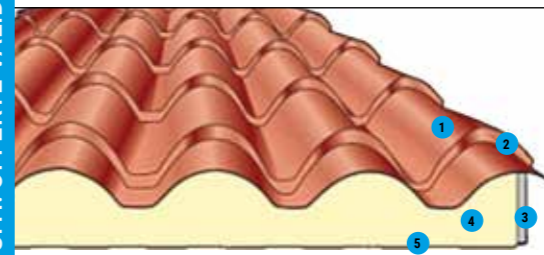

“PIANO” COIBENTATO

IsoCoppo **alubel**

Altre misure disponibili:
H.525 cm, H.630 cm, H.700 cm, H.840 cm e multipli di 35 cm fino a 1330 cm

1. strato protettivo in poliestere color Rosso Coppo;
2. lastra metallica superiore 0,5 mm;
3. guarnizione;
4. strato isolante in schiuma poliuretana densità 40 kg/m³;
5. supporto inferiore in acciaio preverniciato spessore 0,4 mm.

SCONTO
-33%

~~110,20~~
Euro/mq²
73,83

IVA INCLUSA
Misure: L.103 H.245 cm / Spessore: 40 mm