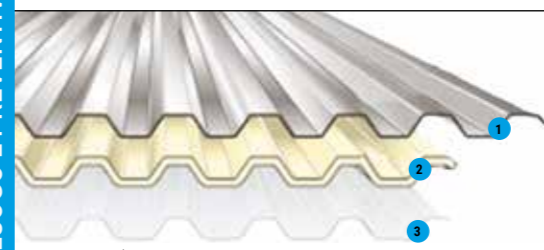

TEK28

IsoCoppo **alubel**

1. profilo metallico Alubel 28
2. strato coibente di 10 mm in poliuretano espanso alta densità
3. pellicola poliuretana o tessuto