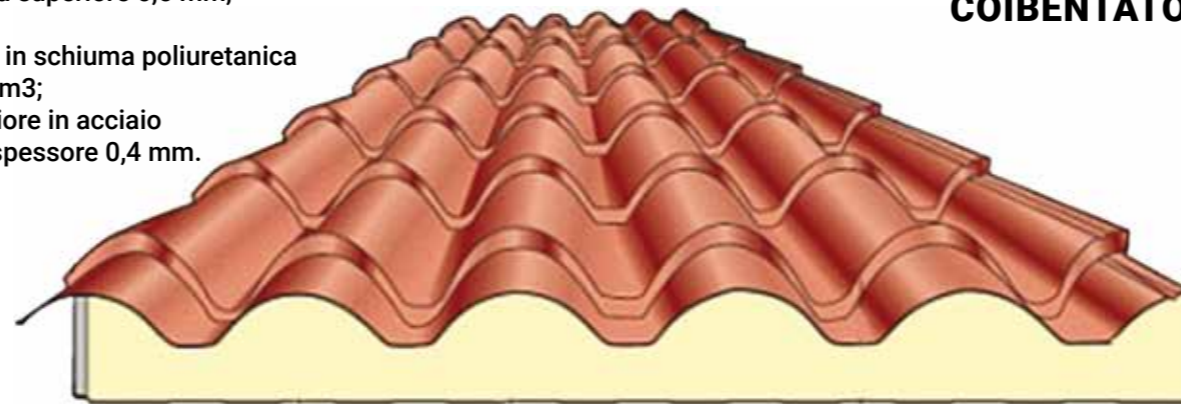

Orario: 8.00-16.00 Lunedì e Giovedì
o su appuntamento

SICURO, È DEGANO.

**RINNOVA.
RIQUALIFICA.
MIGLIORA.**

Per restyling facciate e manutenzione tetti, scegli l'esperienza di Degano. Lavorando in team con studi di progettazione e partner d'eccellenza come Alubel, Degano realizza e installa con competenza e in sicurezza.

SICURO, È DEGANO.

LA STRA SOTTOCOPPO
6/10 CON BINARIO
(utilizzo coppi esistenti, isolamento escluso)

SCONTO
-33%

~~26,10~~
Euro/mq²
17,48

IVA INCLUSA

DEGANO. SE VUOI IL COPPO VERO, E IL TETTO PIÙ LEGGERO.

Se devi rifare il tetto ma non vuoi rinunciare al fascino del vero coppo, Degano è la soluzione ideale perché **puoi riutilizzare i tuoi coppi dove vige il vincolo paesaggistico**. Con il **Sottocoppo Metallico**, risolvi il problema del peso del tetto, hai un ancoraggio dei coppi più efficace, la garanzia di impermeabilità, rapidità di posa dei coppi, alta pedonabilità e maggiore sicurezza in quota.

ISOCOPPO DEGANO. IL TETTO FAI DA TE, AL PREZZO MIGLIORE CHE C'È.

1. strato protettivo in poliestere color Rosso Coppo;
2. lastra metallica superiore 0,5 mm;
3. guarnizione;
4. strato isolante in schiuma poliuretana densità 40 kg/m³;
5. supporto inferiore in acciaio preverniciato spessore 0,4 mm.

“PIANO”
COIBENTATO

Se il tuo tetto ha bisogno di manutenzione, Degano ti propone **ISOCOPPO**, la copertura metallica a forma di coppo idonea per le applicazioni edilizie e architettoniche in linea con le più recenti prescrizioni in materia di efficienza energetica. Le applicazioni di Iso-coppo sono molteplici: **strutture di servizio, agricole, edifici industriali e residenziali**.